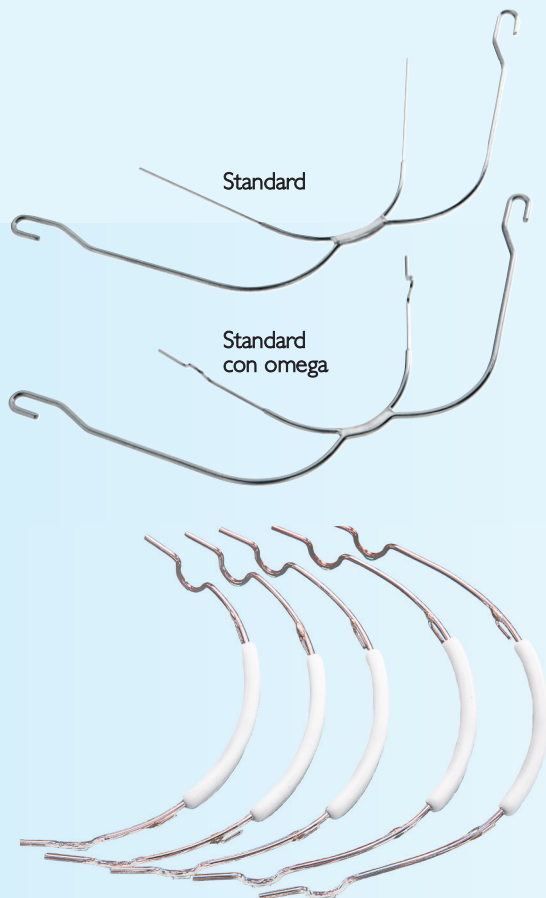

Extraorale

Archi extraorali, Lip Bumper e maschera facciale

ARCHI EXTRAORALI: - Prodotti con filo in acciaio inox temperato, Ø .045" per l'arco interno e Ø .072" per quello esterno. Le anse sono modificabili per scavalcare i brackets dei premolari e facilitare l'inserzione nei tubi molari; e la lunghezza dell'arco interno (in millimetri) è misurata dalla metà dell'ansa alla metà dell'ansa opposta, passando per l'arco interno.

LIP BUMPER - Prodotti con filo in acciaio inossidabile Ø .045"; lo scudo vestibolare anatomico in materiale plastico atossico, rifinito accuratamente, è in grado di sfruttare al massimo la spinta del labbro inferiore.

Codice

ARCHI EXTRAORALI

Standard senza omega

Disponibile in 4 misure, in confezione da 1 pz.

Arco esterno	super-short	short	regular	long
Codice	711-201	711-202	711-203	711-204

Standard con omega

Disponibile short e regular in 6 misure, in confezione da 1 pz.

Misura	1 - 83 mm	2 - 90 mm	3 - 97 mm	4 - 104 mm	5 - 111 mm
Codice	L056	L057	L058	L059	L060